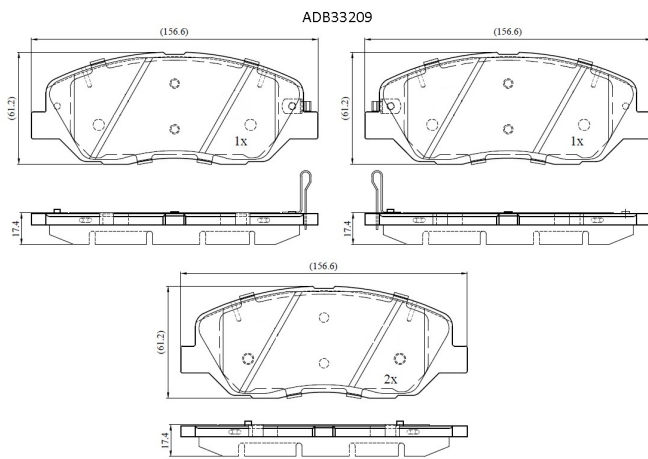

**Make: HYUNDAI**

**Model: SANTA F II**

**Part Number: ADB33209**

**Vehicle Manufacturing/Engine:**

### Specifications

<b>Fitting Position</b>	:	Front
<b>Model Date</b>	:	2010-2012
<b>Or. Caliper</b>	:	
<b>WVA</b>	:	24351

<b>FMSI</b>	:	
<b>Length</b>	:	156.6
<b>Width</b>	:	61.2
<b>Thickness</b>	:	17.4