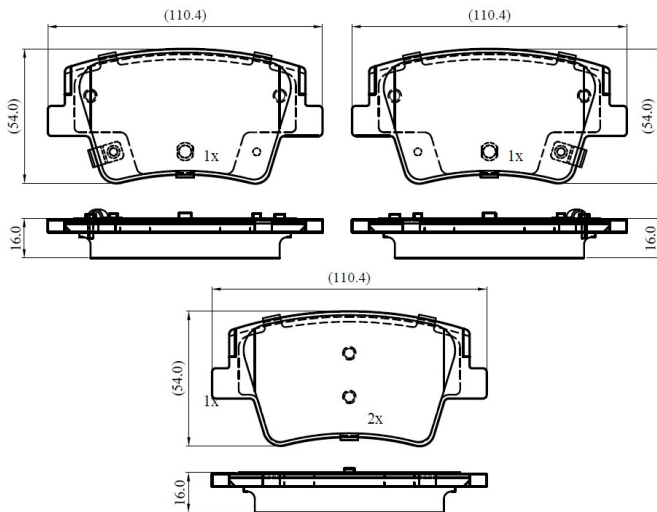

**Make: HYUNDAI**

**Model: SANTA FE IV**

**Part Number: ADB32858**

**Vehicle Manufacturing/Engine:**

ADB32858

### Specifications

<b>Fitting Position</b>	:	Rear
<b>Model Date</b>	:	2018-

<b>Or. Caliper</b>	:	
<b>WVA</b>	:	2,43,12,24,313
<b>FMSI</b>	:	
<b>Length</b>	:	110.5
<b>Width</b>	:	54.1
<b>Thickness</b>	:	16