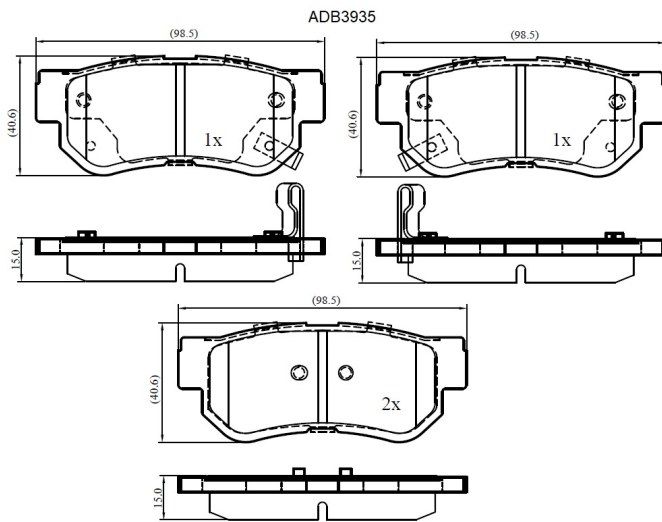

**Make: HYUNDAI**

**Model: Santa Fe**

**Part Number: ADB3935**

**Vehicle Manufacturing/Engine:**

### Specifications

<b>Fitting Position</b>	:	Rear
<b>Model Date</b>	:	03/01-->
<b>Or. Caliper</b>	:	Mando

<b>WVA</b>	:	23543
<b>FMSI</b>	:	
<b>Length</b>	:	98.5
<b>Width</b>	:	40.6
<b>Thickness</b>	:	15