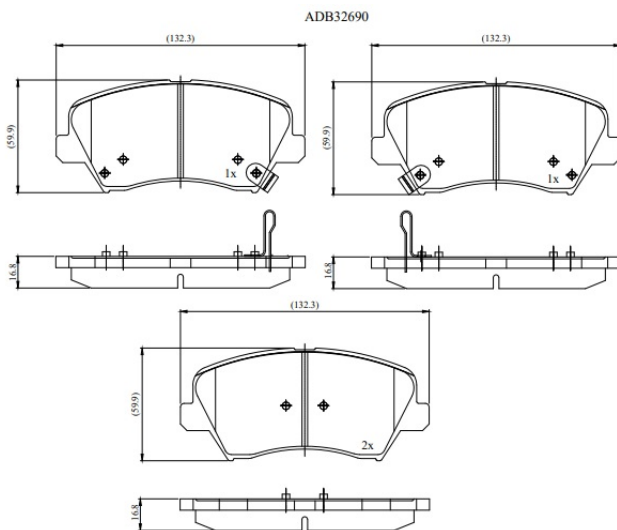

**Make: HYUNDAI**

**Model: Santa Fe**

**Part Number: ADB32690**

**Vehicle Manufacturing/Engine:**

### Specifications

<b>Fitting Position</b>	:	Front
<b>Model Date</b>	:	Oct-13
<b>Or. Caliper</b>	:	

<b>WVA</b>	:	
<b>FMSI</b>	:	8549-D1432
<b>Length</b>	:	132.3
<b>Width</b>	:	59.9
<b>Thickness</b>	:	16.8