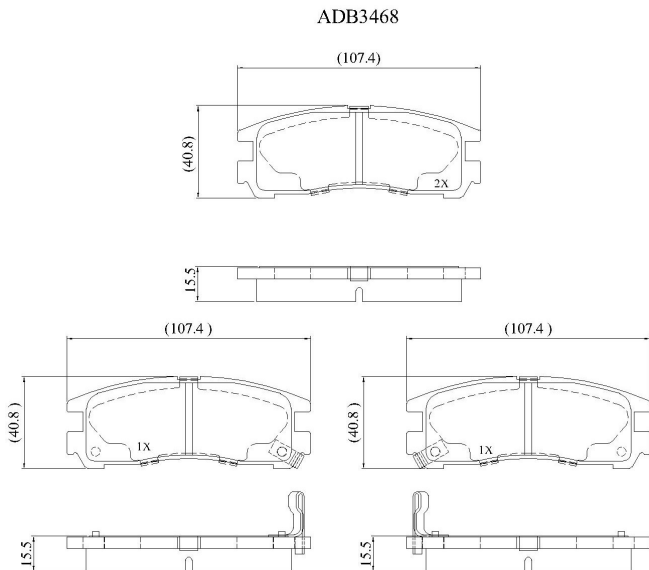

**Make: HYUNDAI**

**Model: Santamo**

**Part Number: ADB3468**

**Vehicle Manufacturing/Engine:**

### Specifications

<b>Fitting Position</b>	:	Rear
<b>Model Date</b>	:	10/98->

<b>Or. Caliper</b>	:	Akebono
<b>WVA</b>	:	21708
<b>FMSI</b>	:	
<b>Length</b>	:	107.4
<b>Width</b>	:	40.8
<b>Thickness</b>	:	15.5