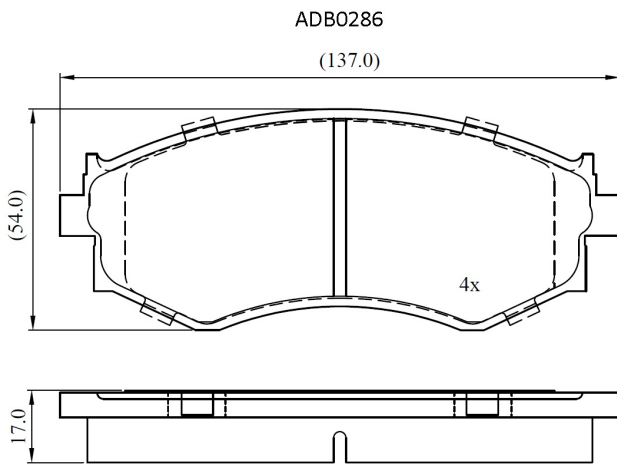

**Make: HYUNDAI**

**Model: Sonata (09/96-> 09/98)**

**Part Number: ADB0286**

**Vehicle Manufacturing/Engine:**

### Specifications

<b>Fitting Position</b>	:	Front
<b>Model Date</b>	:	01/94-09/98
<b>Or. Caliper</b>	:	Sumitomo

<b>WVA</b>	:	21526
<b>FMSI</b>	:	
<b>Length</b>	:	137
<b>Width</b>	:	54
<b>Thickness</b>	:	17