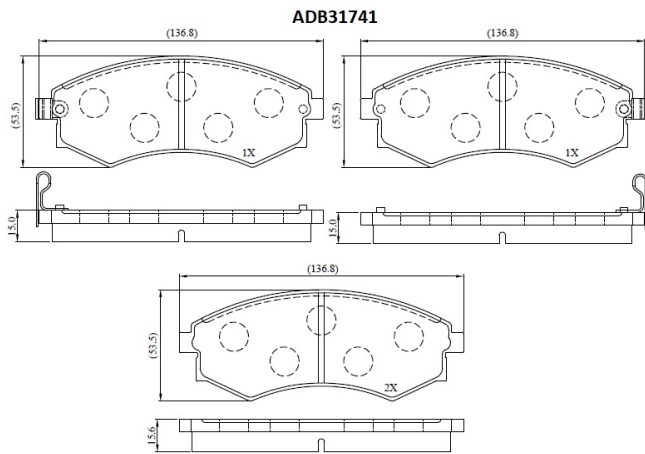

**Make: HYUNDAI**

**Model: Sonata II**

**Part Number: ADB31741**

**Vehicle Manufacturing/Engine:**

### Specifications

<b>Fitting Position</b>	:	Rear
<b>Model Date</b>	:	06/98-->
<b>Or. Caliper</b>	:	Akebono
<b>WVA</b>	:	21,72,52,17,26,21,727

<b>FMSI</b>	:	
<b>Length</b>	:	137
<b>Width</b>	:	53.5
<b>Thickness</b>	:	15.0/15.6