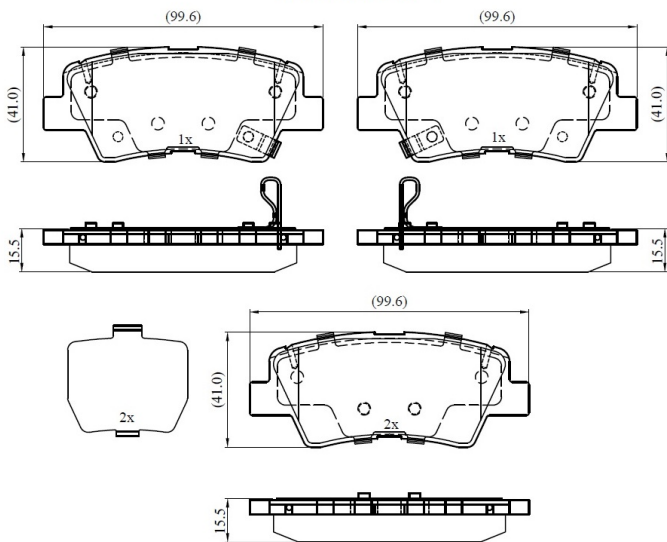

**Make: HYUNDAI**

**Model: Sonata V**

**Part Number: ADB32694**

**Vehicle Manufacturing/Engine:**

**ADB32694**

### Specifications

<b>Fitting Position</b>	:	Rear
<b>Model Date</b>	:	2005-2010

<b>Or. Caliper</b>	:	
<b>WVA</b>	:	24,93,42,49,35,24,936
<b>FMSI</b>	:	
<b>Length</b>	:	99.8
<b>Width</b>	:	41.2
<b>Thickness</b>	:	15.5