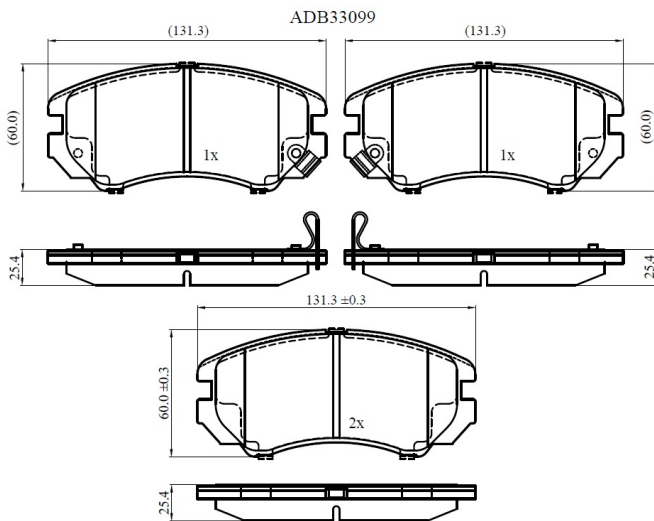

**Make: HYUNDAI**

**Model: Sonata V**

**Part Number: ADB33099**

**Vehicle Manufacturing/Engine:**

### Specifications

<b>Fitting Position</b>	:	Front
<b>Model Date</b>	:	2005-2010
<b>Or. Caliper</b>	:	

<b>WVA</b>	:	22393
<b>FMSI</b>	:	
<b>Length</b>	:	131.3
<b>Width</b>	:	60
<b>Thickness</b>	:	16.9