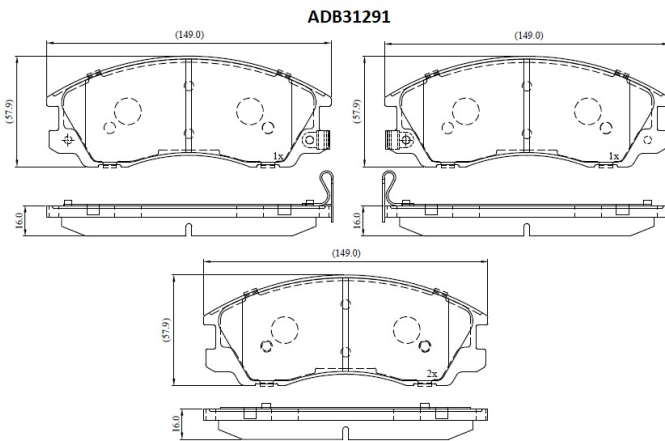

**Make: HYUNDAI**

**Model: Terracan**

**Part Number: ADB31291**

**Vehicle Manufacturing/Engine:**

### Specifications

<b>Fitting Position</b>	:	Front
<b>Model Date</b>	:	06/01-10/03
<b>Or. Caliper</b>	:	
<b>WVA</b>	:	24059

<b>FMSI</b>	:	
<b>Length</b>	:	149
<b>Width</b>	:	57.9
<b>Thickness</b>	:	16