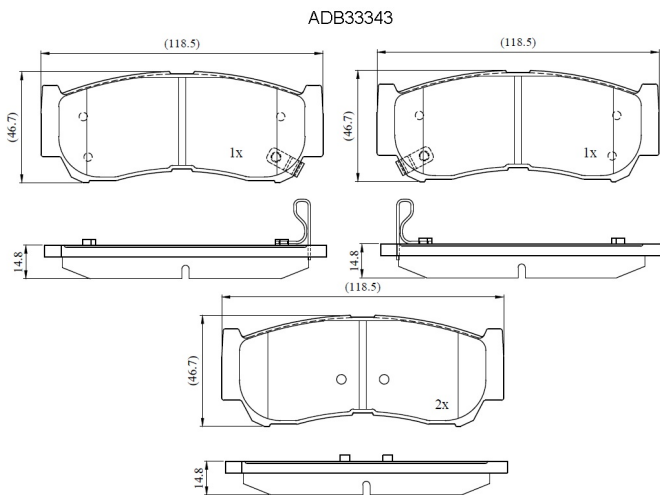

**Make: HYUNDAI**

**Model: TRUCK Santa Fe**

**Part Number: ADB33343**

**Vehicle Manufacturing/Engine:**

### Specifications

<b>Fitting Position</b>	:	Rear
<b>Model Date</b>	:	07-Sep
<b>Or. Caliper</b>	:	

<b>WVA</b>	:	
<b>FMSI</b>	:	8414-D1297
<b>Length</b>	:	118.5
<b>Width</b>	:	46.7
<b>Thickness</b>	:	14.8