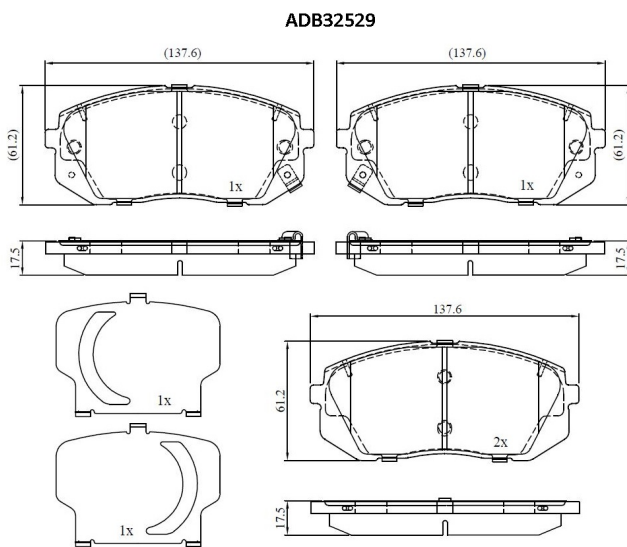

**Make: HYUNDAI**

**Model: Tucson**

**Part Number: ADB32529**

**Vehicle Manufacturing/Engine:**

### Specifications

<b>Fitting Position</b>	:	Front
<b>Model Date</b>	:	2019-

<b>Or. Caliper</b>	:	
<b>WVA</b>	:	24501
<b>FMSI</b>	:	
<b>Length</b>	:	137.8
<b>Width</b>	:	61
<b>Thickness</b>	:	17.6