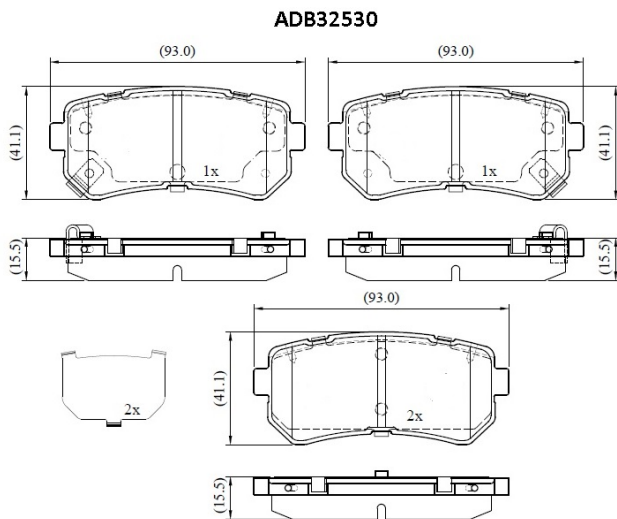

**Make: HYUNDAI**

**Model: Tucson**

**Part Number: ADB32530**

**Vehicle Manufacturing/Engine:**

### Specifications

<b>Fitting Position</b>	:	Rear
<b>Model Date</b>	:	2015-2020
<b>Or. Caliper</b>	:	

<b>WVA</b>	:	2,43,20,25,292
<b>FMSI</b>	:	
<b>Length</b>	:	93.1
<b>Width</b>	:	41
<b>Thickness</b>	:	15.5