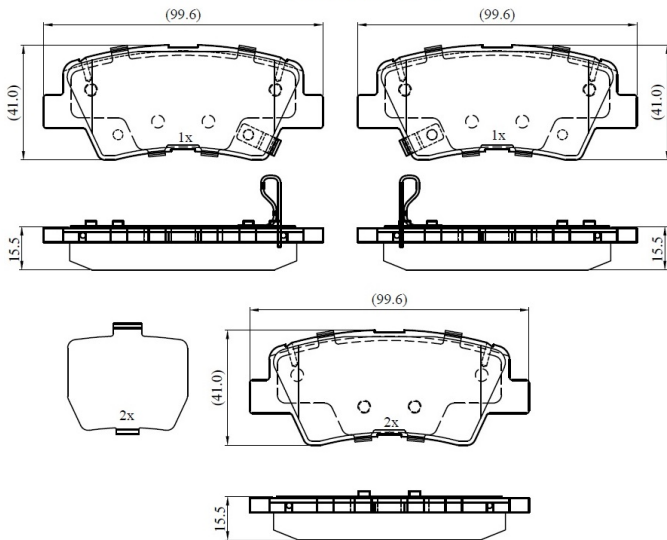

**Make: HYUNDAI**

**Model: Tucson**

**Part Number: ADB32694**

**Vehicle Manufacturing/Engine:**

**ADB32694**

### Specifications

<b>Fitting Position</b>	:	Rear
<b>Model Date</b>	:	2015-2020

<b>Or. Caliper</b>	:	
<b>WVA</b>	:	24,93,42,49,35,24,936
<b>FMSI</b>	:	
<b>Length</b>	:	99.8
<b>Width</b>	:	41.2
<b>Thickness</b>	:	15.5