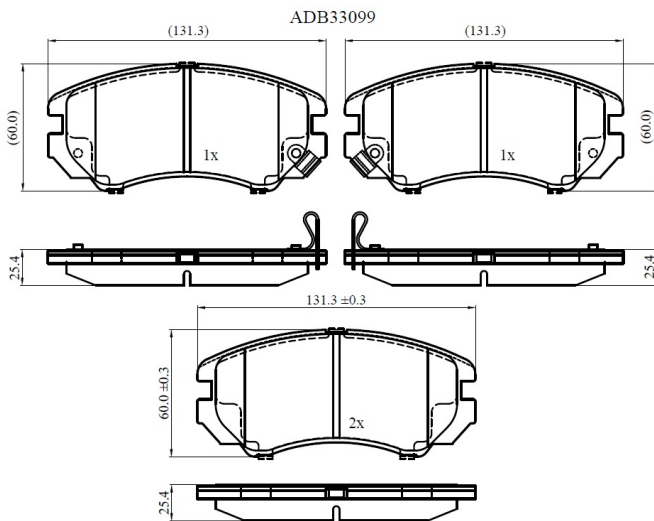

**Make: HYUNDAI**

**Model: Tucson**

**Part Number: ADB33099**

**Vehicle Manufacturing/Engine:**

### Specifications

<b>Fitting Position</b>	:	Front
<b>Model Date</b>	:	2007-2012
<b>Or. Caliper</b>	:	

<b>WVA</b>	:	22393
<b>FMSI</b>	:	
<b>Length</b>	:	131.3
<b>Width</b>	:	60
<b>Thickness</b>	:	16.9