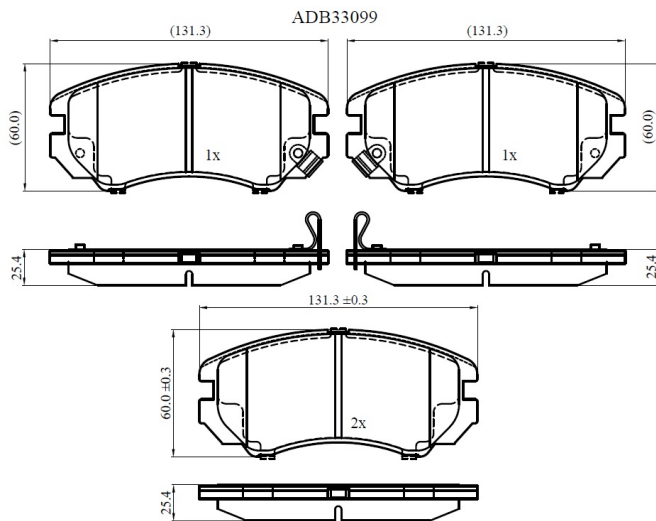

**Make: HYUNDAI**

**Model: Tucson**

**Part Number: ADB33099**

**Vehicle Manufacturing/Engine:**

### Specifications

<b>Fitting Position</b>	:	Front
<b>Model Date</b>	:	2009-2010
<b>Or. Caliper</b>	:	

<b>WVA</b>	:	22393
<b>FMSI</b>	:	
<b>Length</b>	:	131.3
<b>Width</b>	:	60
<b>Thickness</b>	:	16.9