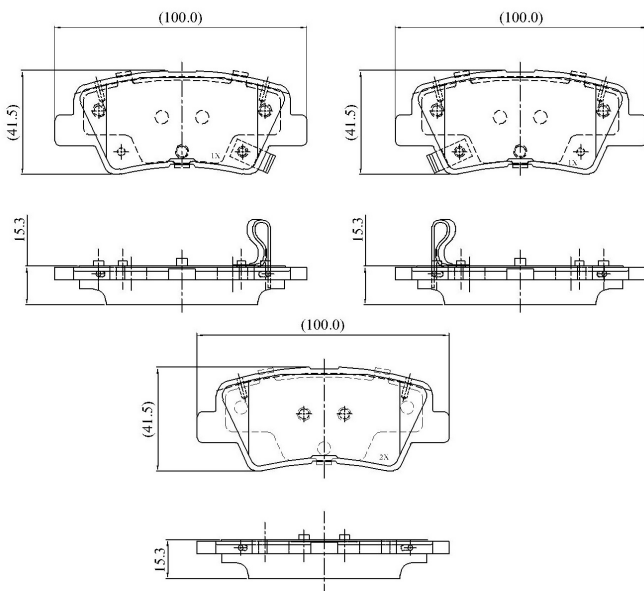

**Make: HYUNDAI**

**Model: VERNA IV Saloon**

**Part Number: ADB32161**

**Vehicle Manufacturing/Engine:**

ADB32161

## Specifications

**Fitting Position** : Rear

<b>Model Date</b>	:	11/10-
<b>Or. Caliper</b>	:	Akebono
<b>WVA</b>	:	2,49,34,24,93,52,49,36,00,00,00,00,00,00,000
<b>FMSI</b>	:	
<b>Length</b>	:	99.8
<b>Width</b>	:	41
<b>Thickness</b>	:	15.3