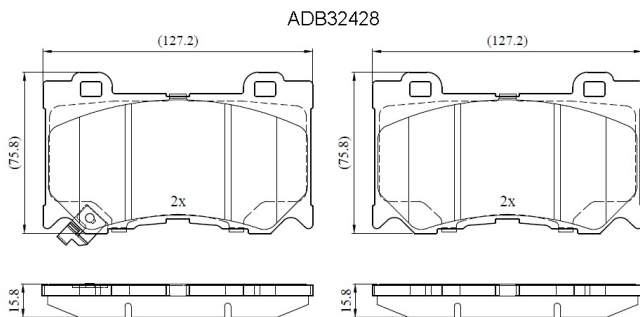

### Specifications

<b>Fitting Position</b>	:	Front
<b>Model Date</b>	:	2013-2013
<b>Or. Caliper</b>	:	
<b>WVA</b>	:	2,38,22,24,177
<b>FMSI</b>	:	
<b>Length</b>	:	127.3

<b>Width</b>	:	75.5
<b>Thickness</b>	:	15.9