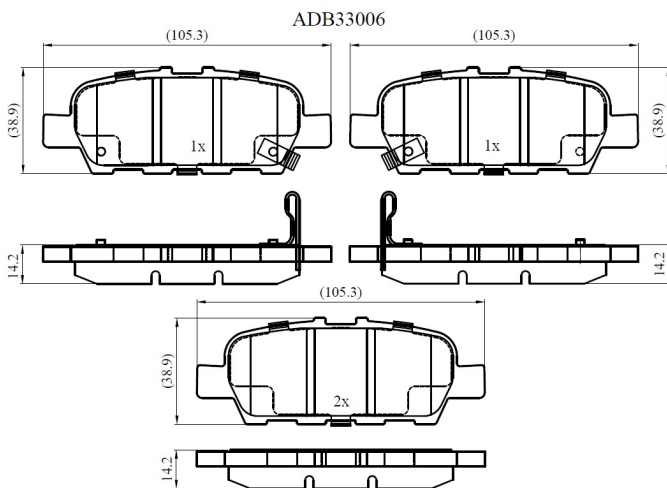

**Make: INFINITI**

**Model: FX**

**Part Number: ADB33006**

**Vehicle Manufacturing/Engine:**

### Specifications

<b>Fitting Position</b>	:	Rear
<b>Model Date</b>	:	2003-2008
<b>Or. Caliper</b>	:	
<b>WVA</b>	:	23871

<b>FMSI</b>	:
<b>Length</b>	:
<b>Width</b>	:
<b>Thickness</b>	: