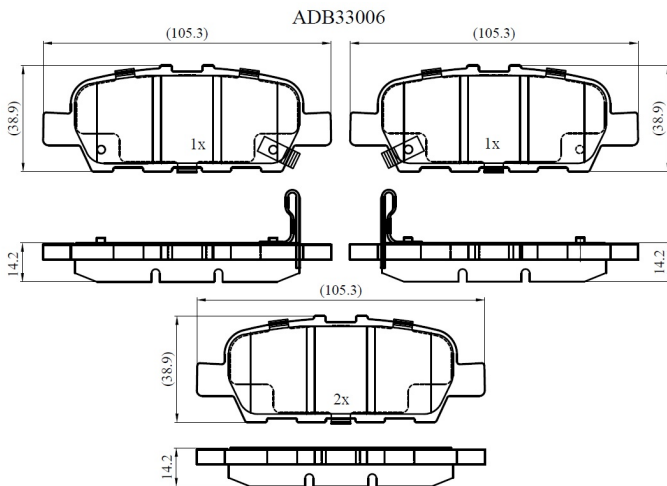

**Make: INFINITI**

**Model: G Coupe**

**Part Number: ADB33006**

**Vehicle Manufacturing/Engine:**

## Specifications

<b>Fitting Position</b>	:	Rear
<b>Model Date</b>	:	2004-2007
<b>Or. Caliper</b>	:	
<b>WVA</b>	:	23871

<b>FMSI</b>	:
<b>Length</b>	:
<b>Width</b>	:
<b>Thickness</b>	: