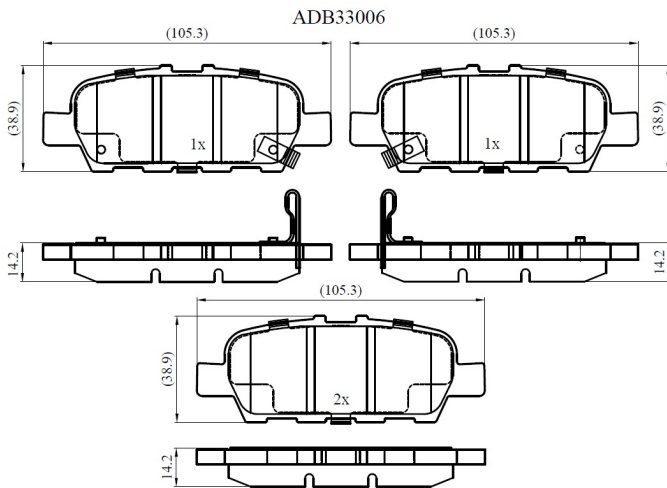

**Make: INFINITI**

**Model: G Saloon**

**Part Number: ADB33006**

**Vehicle Manufacturing/Engine:**

### Specifications

<b>Fitting Position</b>	:	Rear
<b>Model Date</b>	:	2002-
<b>Or. Caliper</b>	:	
<b>WVA</b>	:	23871

<b>FMSI</b>	:
<b>Length</b>	:
<b>Width</b>	:
<b>Thickness</b>	: