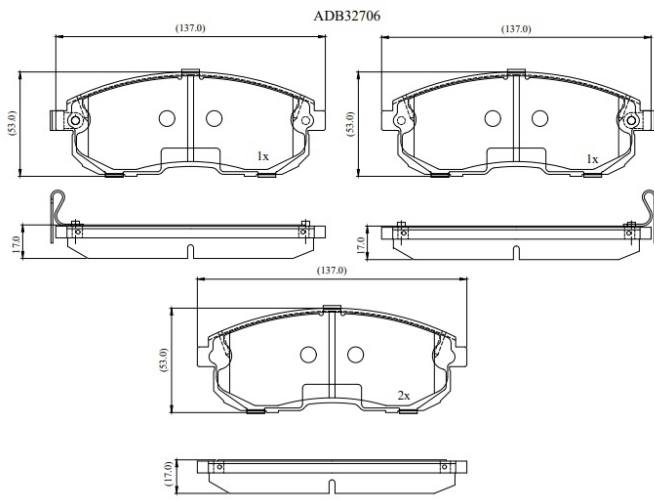

**Make: INFINITI**

**Model: I35**

**Part Number: ADB32706**

**Vehicle Manufacturing/Engine:**

### Specifications

<b>Fitting Position</b>	:	Front
<b>Model Date</b>	:	02-Apr
<b>Or. Caliper</b>	:	

<b>WVA</b>	:	
<b>FMSI</b>	:	7783-D815A
<b>Length</b>	:	137
<b>Width</b>	:	53
<b>Thickness</b>	:	17