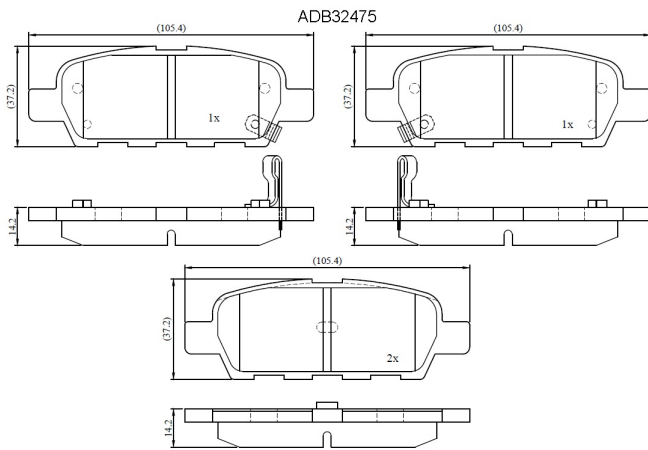

**Make: INFINITI**

**Model: M45**

**Part Number: ADB32475**

**Vehicle Manufacturing/Engine:**

### Specifications

<b>Fitting Position</b>	:	Rear
<b>Model Date</b>	:	2006-2009
<b>Or. Caliper</b>	:	
<b>WVA</b>	:	

<b>FMSI</b>	:	D905
<b>Length</b>	:	105.4
<b>Width</b>	:	37.2
<b>Thickness</b>	:	14.2