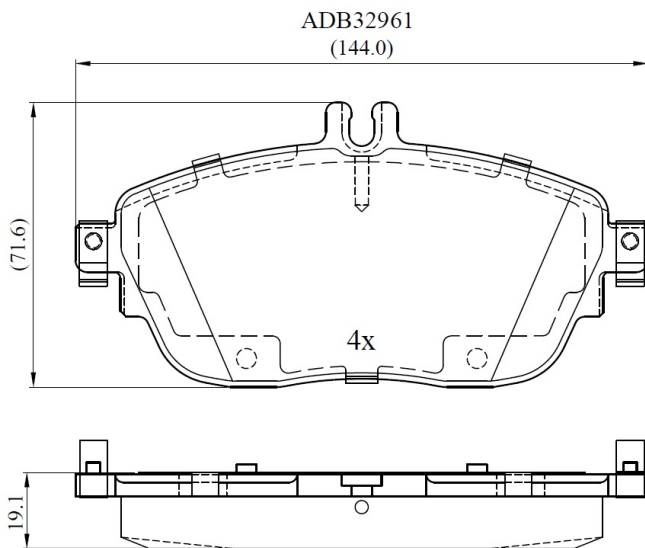

**Make: INFINITI**

**Model: Q30**

**Part Number: ADB32961**

**Vehicle Manufacturing/Engine:**

### Specifications

<b>Fitting Position</b>	:	Front
<b>Model Date</b>	:	2016-
<b>Or. Caliper</b>	:	

<b>WVA</b>	:	24869
<b>FMSI</b>	:	
<b>Length</b>	:	
<b>Width</b>	:	
<b>Thickness</b>	:	