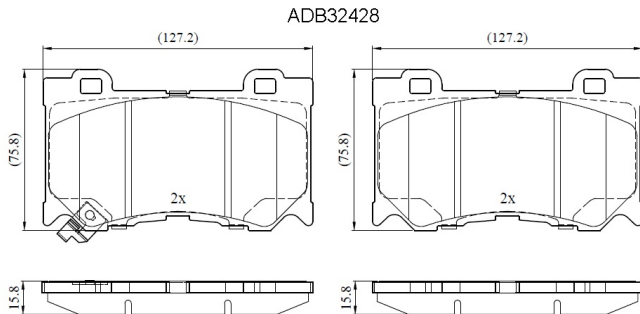

### Specifications

<b>Fitting Position</b>	:	Front
<b>Model Date</b>	:	2015-
<b>Or. Caliper</b>	:	
<b>WVA</b>	:	2,38,22,24,177
<b>FMSI</b>	:	
<b>Length</b>	:	127.3

<b>Width</b>	:	75.5
<b>Thickness</b>	:	15.9