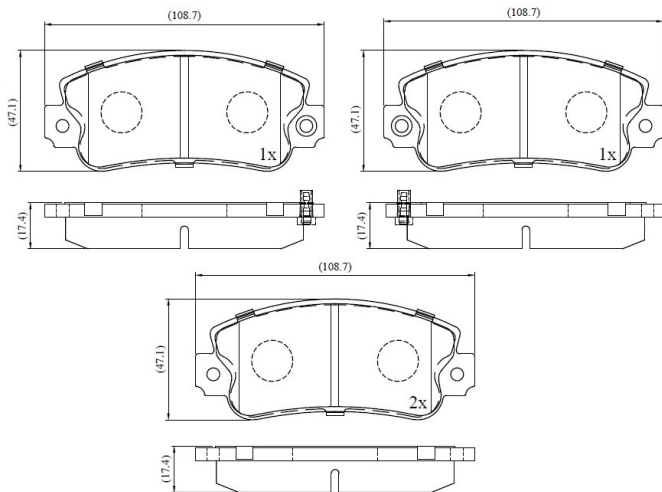

**Make: INNOCENTI**

**Model: Mille**

**Part Number: ADB4129**

**Vehicle Manufacturing/Engine:**

ADB4129

### Specifications

<b>Fitting Position</b>	:	Front
<b>Model Date</b>	:	01/94-02/98
<b>Or. Caliper</b>	:	Bendix

<b>WVA</b>	:	20950
<b>FMSI</b>	:	
<b>Length</b>	:	108.8
<b>Width</b>	:	47.1
<b>Thickness</b>	:	18