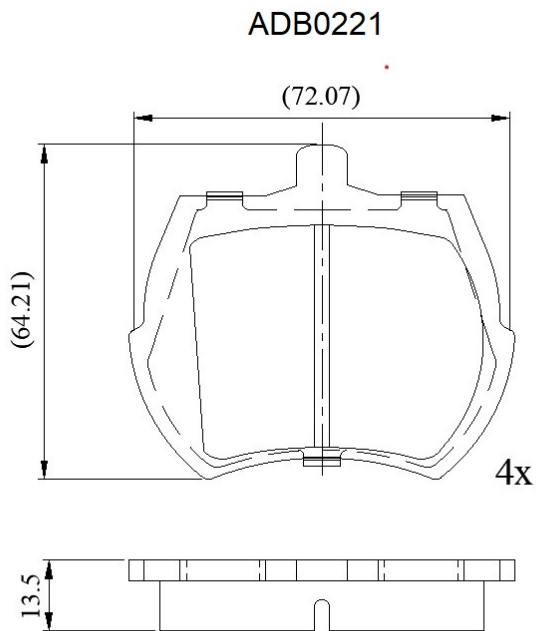

**Make: INNOCENTI**

**Model: Mini (Series)**

**Part Number: ADB0221**

**Vehicle Manufacturing/Engine:**

## Specifications

<b>Fitting Position</b>	:	Front
<b>Model Date</b>	:	04/82-08/86
<b>Or. Caliper</b>	:	Lockheed
<b>WVA</b>	:	20038
<b>FMSI</b>	:	
<b>Length</b>	:	74
<b>Width</b>	:	64.2
<b>Thickness</b>	:	13.5