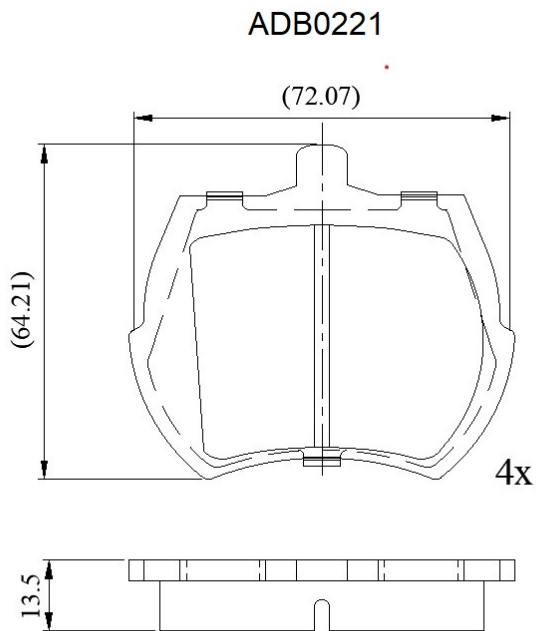

**Make: INNOCENTI**

**Model: Mini (Series)**

**Part Number: ADB0221**

**Vehicle Manufacturing/Engine:**

## Specifications

<b>Fitting Position</b>	:	Front
<b>Model Date</b>	:	01/74-01/83
<b>Or. Caliper</b>	:	Lockheed
<b>WVA</b>	:	20038
<b>FMSI</b>	:	
<b>Length</b>	:	74
<b>Width</b>	:	64.2
<b>Thickness</b>	:	13.5