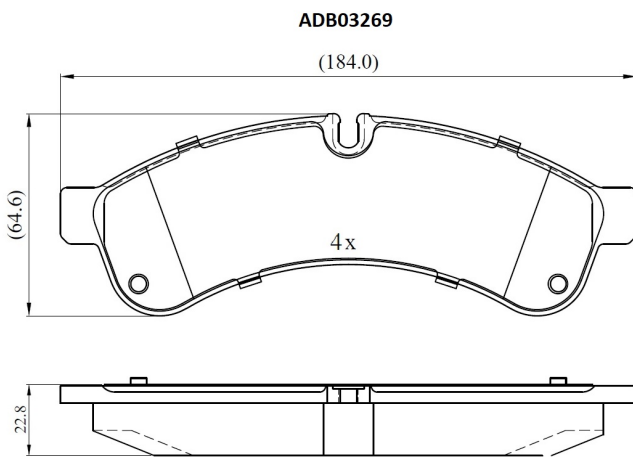

**Make: IRISBUS**

**Model: DAILY TOURYS**

**Part Number: ADB03269**

**Vehicle Manufacturing/Engine:**

### Specifications

<b>Fitting Position</b>	:	Rear
<b>Model Date</b>	:	2006-
<b>Or. Caliper</b>	:	

<b>WVA</b>	:	29231
<b>FMSI</b>	:	
<b>Length</b>	:	184
<b>Width</b>	:	64.6
<b>Thickness</b>	:	22.8