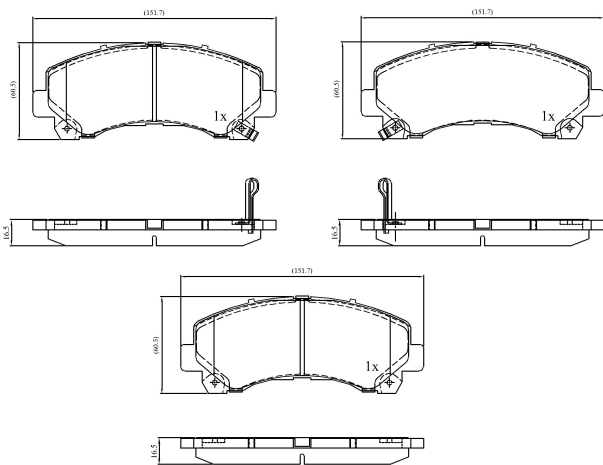

**Make: ISUZU**

**Model: D-Max**

**Part Number: ADB32039**

**Vehicle Manufacturing/Engine:**

ADB32039

## Specifications

<b>Fitting Position</b>	:	Front
<b>Model Date</b>	:	10/06-
<b>Or. Caliper</b>	:	Akebono
<b>WVA</b>	:	25149, 25150,25151
<b>FMSI</b>	:	
<b>Length</b>	:	151.7
<b>Width</b>	:	60.5
<b>Thickness</b>	:	15.9/16.5