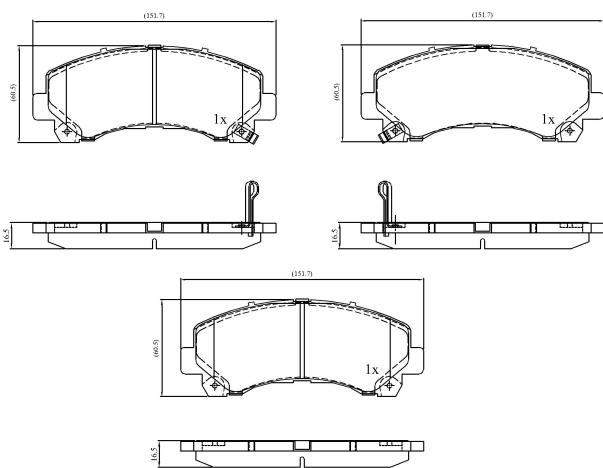

**Make: ISUZU**

**Model: D-Max**

**Part Number: ADB32039**

**Vehicle Manufacturing/Engine:**

ADB32039

## Specifications

<b>Fitting Position</b>	:	Front
<b>Model Date</b>	:	01/07-
<b>Or. Caliper</b>	:	Akebono
<b>WVA</b>	:	25149, 25150,25151
<b>FMSI</b>	:	
<b>Length</b>	:	151.7
<b>Width</b>	:	60.5
<b>Thickness</b>	:	15.9/16.5