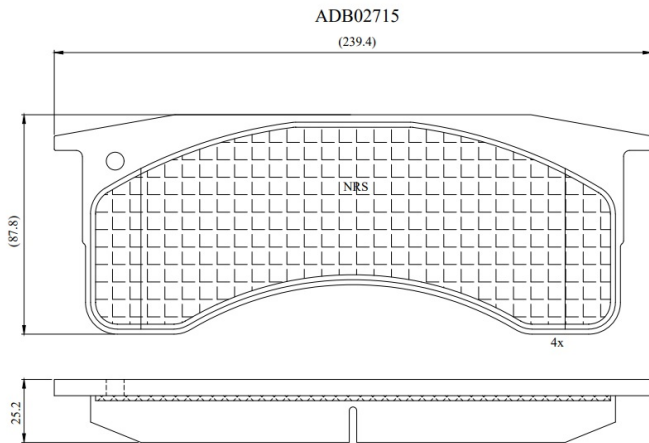

**Make: ISUZU**

**Model: FXR**

**Part Number: ADB02715**

**Vehicle Manufacturing/Engine:**

### Specifications

<b>Fitting Position</b>	:	Front
<b>Model Date</b>	:	98-07
<b>Or. Caliper</b>	:	
<b>WVA</b>	:	

<b>FMSI</b>	:	7636-D769
<b>Length</b>	:	
<b>Width</b>	:	
<b>Thickness</b>	:	