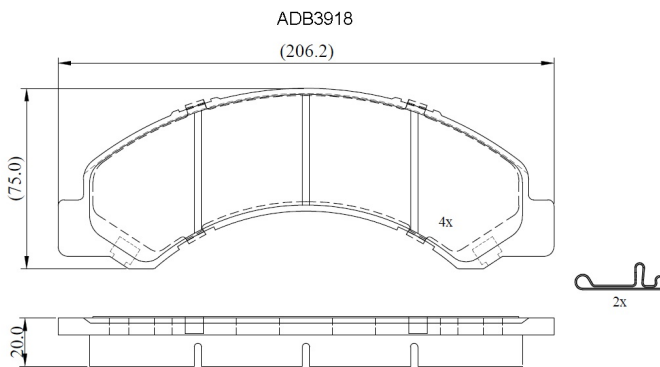

**Make: ISUZU**

**Model: NPR, Trucks**

**Part Number: ADB3918**

**Vehicle Manufacturing/Engine:**

## Specifications

<b>Fitting Position</b>	:	Front
<b>Model Date</b>	:	01/98-->
<b>Or. Caliper</b>	:	
<b>WVA</b>	:	
<b>FMSI</b>	:	

<b>Length</b>	:	206.2
<b>Width</b>	:	75
<b>Thickness</b>	:	21.2