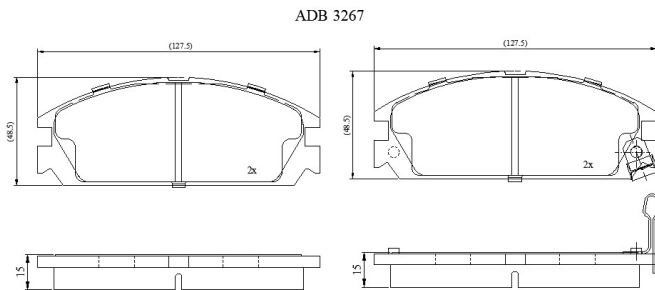

**Make: ISUZU**

**Model: Piazza**

**Part Number: ADB3267**

**Vehicle Manufacturing/Engine:**

### Specifications

|                         |   |             |
|-------------------------|---|-------------|
| <b>Fitting Position</b> | : | Front       |
| <b>Model Date</b>       | : | 08/87-01/90 |
| <b>Or. Caliper</b>      | : | Akebono     |
| <b>WVA</b>              | : | 20104       |
| <b>FMSI</b>             | : |             |
| <b>Length</b>           | : | 127.5       |

|                  |   |      |
|------------------|---|------|
| <b>Width</b>     | : | 48.5 |
| <b>Thickness</b> | : | 15   |