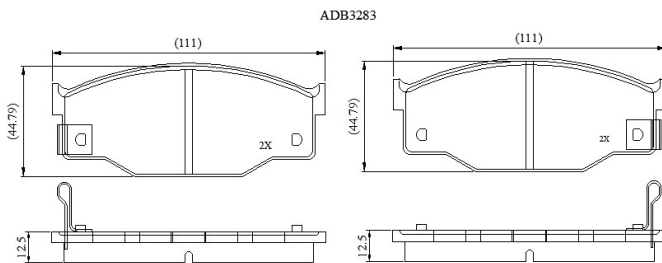

**Make: ISUZU**

**Model: Piazza**

**Part Number: ADB3283**

**Vehicle Manufacturing/Engine:**

### Specifications

<b>Fitting Position</b>	:	Front
<b>Model Date</b>	:	08/87-01/90
<b>Or. Caliper</b>	:	Akebono
<b>WVA</b>	:	21112
<b>FMSI</b>	:	
<b>Length</b>	:	111.3
<b>Width</b>	:	45.8

**Thickness** : 12.5