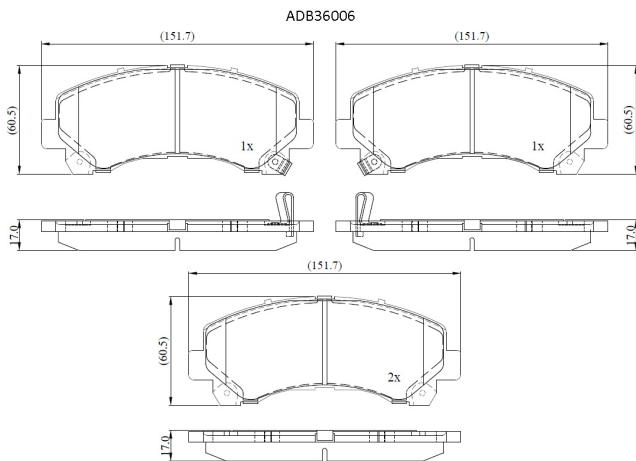

**Make: ISUZU**

**Model: Rodeo**

**Part Number: ADB36006**

**Vehicle Manufacturing/Engine:**

### Specifications

<b>Fitting Position</b>	:	Front
<b>Model Date</b>	:	05-
<b>Or. Caliper</b>	:	
<b>WVA</b>	:	

<b>FMSI</b>	:	
<b>Length</b>	:	151.7
<b>Width</b>	:	60.5
<b>Thickness</b>	:	17