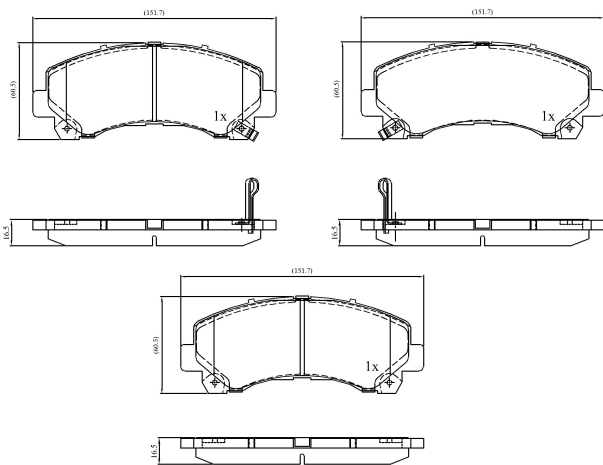

**Make: ISUZU**

**Model: Rodeo**

**Part Number: ADB32039**

**Vehicle Manufacturing/Engine:**

ADB32039

## Specifications

<b>Fitting Position</b>	:	Front
<b>Model Date</b>	:	01/05-
<b>Or. Caliper</b>	:	Akebono
<b>WVA</b>	:	25149, 25150,25151
<b>FMSI</b>	:	
<b>Length</b>	:	151.7
<b>Width</b>	:	60.5
<b>Thickness</b>	:	15.9/16.5