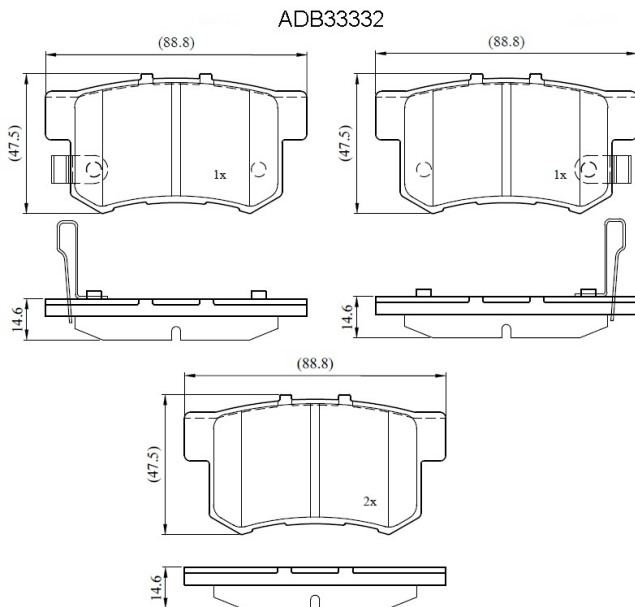

**Make: ISUZU**

**Model: TRUCK Oasis**

**Part Number: ADB33332**

**Vehicle Manufacturing/Engine:**

### Specifications

<b>Fitting Position</b>	:	Rear
<b>Model Date</b>	:	96-99

<b>Or. Caliper</b>	:	
<b>WVA</b>	:	
<b>FMSI</b>	:	7418-D536
<b>Length</b>	:	88.8
<b>Width</b>	:	47.5
<b>Thickness</b>	:	14.6