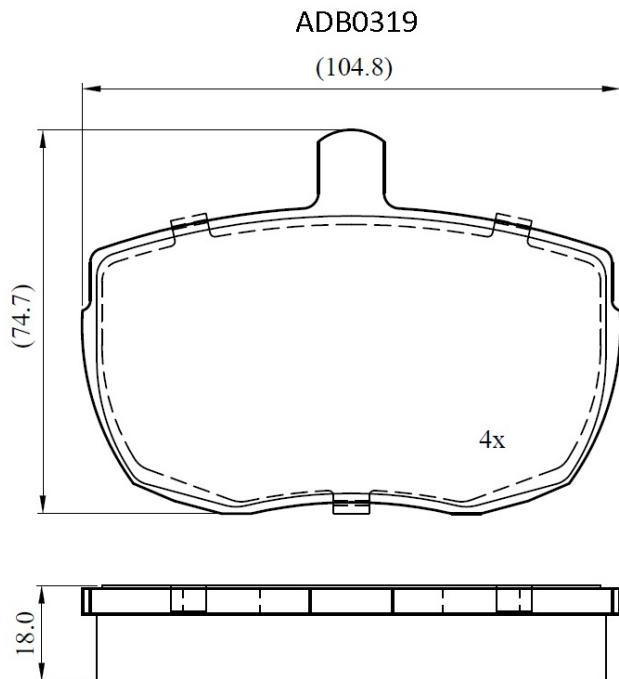

**Make: IVECO**

**Model: Daily 90->96**

**Part Number: ADB0319**

**Vehicle Manufacturing/Engine:**

## Specifications

<b>Fitting Position</b>	:	Front
<b>Model Date</b>	:	01/90-01/96
<b>Or. Caliper</b>	:	Lockheed
<b>WVA</b>	:	20359
<b>FMSI</b>	:	
<b>Length</b>	:	104.8
<b>Width</b>	:	74.7
<b>Thickness</b>	:	18