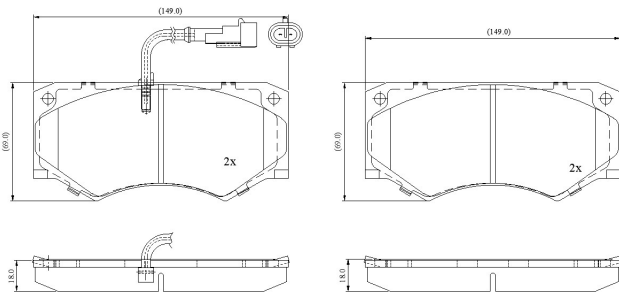

**Make: IVECO**

**Model: Daily 96->99**

**Part Number: ADB11028**

**Vehicle Manufacturing/Engine:**

ADB11028

## Specifications

<b>Fitting Position</b>	:	Front
<b>Model Date</b>	:	01/96-07/99
<b>Or. Caliper</b>	:	Wabco
<b>WVA</b>	:	29138
<b>FMSI</b>	:	
<b>Length</b>	:	149

<b>Width</b>	:	69
<b>Thickness</b>	:	18