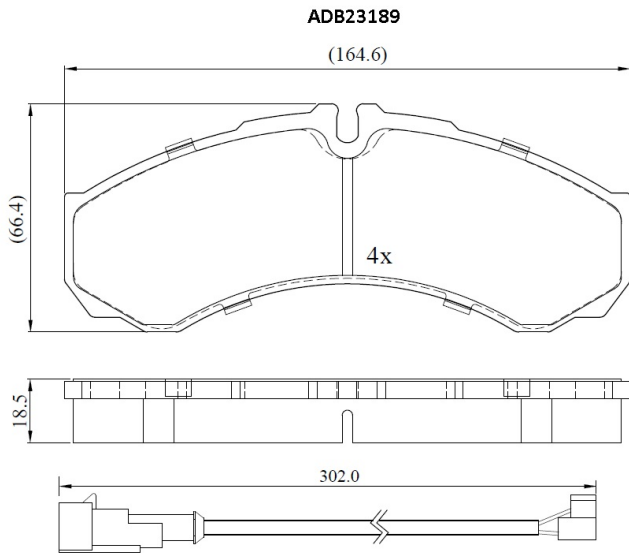

**Make: IVECO**

**Model: DAILY II Van**

**Part Number: ADB23189**

**Vehicle Manufacturing/Engine:**

### Specifications

<b>Fitting Position</b>	:	Rear
<b>Model Date</b>	:	1996-1999

<b>Or. Caliper</b>	:	
<b>WVA</b>	:	29121
<b>FMSI</b>	:	
<b>Length</b>	:	
<b>Width</b>	:	
<b>Thickness</b>	:	