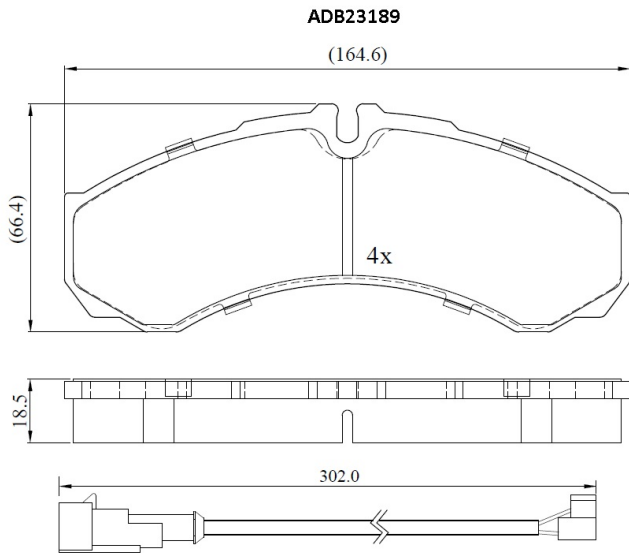

**Make: IVECO**

**Model: DAILY II Van**

**Part Number: ADB23189**

**Vehicle Manufacturing/Engine:**

### Specifications

<b>Fitting Position</b>	:	Rear
<b>Model Date</b>	:	1999-2007

<b>Or. Caliper</b>	:	
<b>WVA</b>	:	29121
<b>FMSI</b>	:	
<b>Length</b>	:	
<b>Width</b>	:	
<b>Thickness</b>	:	