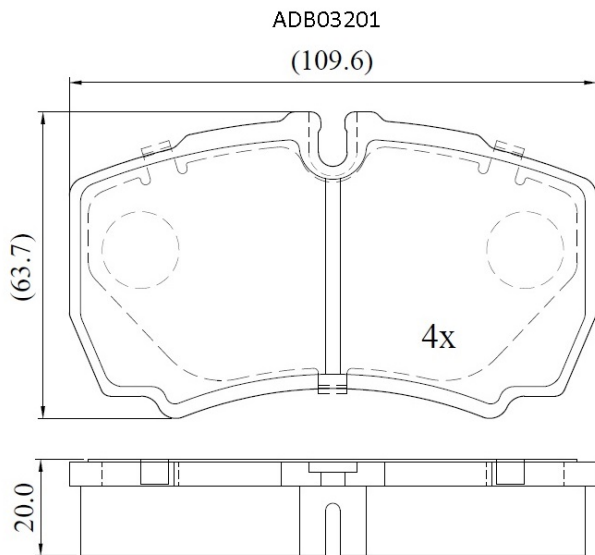

**Make: IVECO**

**Model: DAILY III Van**

**Part Number: ADB03201**

**Vehicle Manufacturing/Engine:**

### Specifications

<b>Fitting Position</b>	:	Rear
<b>Model Date</b>	:	2001-2007

<b>Or. Caliper</b>	:	
<b>WVA</b>	:	29123
<b>FMSI</b>	:	
<b>Length</b>	:	109.6
<b>Width</b>	:	63.7
<b>Thickness</b>	:	20