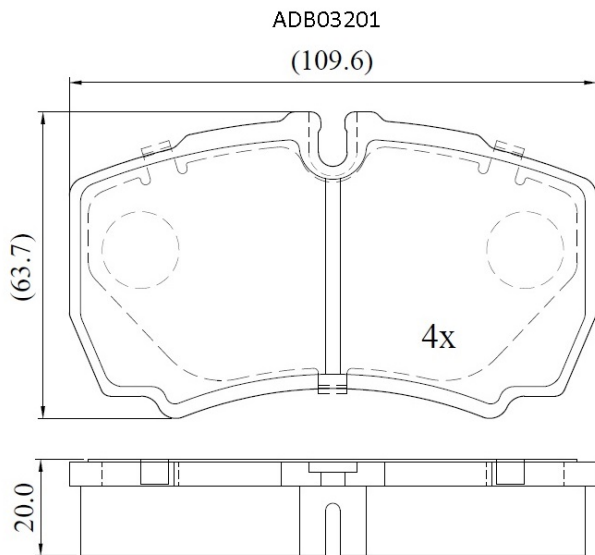

**Make: IVECO**

**Model: DAILY III Van**

**Part Number: ADB03201**

**Vehicle Manufacturing/Engine:**

### Specifications

<b>Fitting Position</b>	:	Rear
<b>Model Date</b>	:	2001-2006

<b>Or. Caliper</b>	:	
<b>WVA</b>	:	29123
<b>FMSI</b>	:	
<b>Length</b>	:	109.6
<b>Width</b>	:	63.7
<b>Thickness</b>	:	20