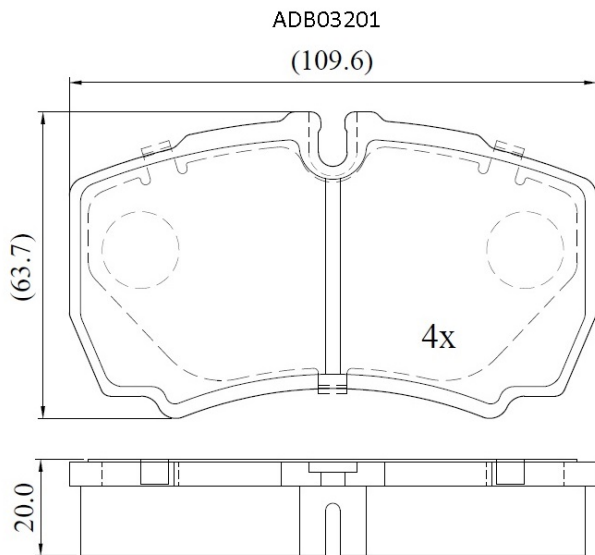

**Make: IVECO**

**Model: DAILY IV Van**

**Part Number: ADB03201**

**Vehicle Manufacturing/Engine:**

### Specifications

<b>Fitting Position</b>	:	Rear
<b>Model Date</b>	:	2007-2011

<b>Or. Caliper</b>	:	
<b>WVA</b>	:	29123
<b>FMSI</b>	:	
<b>Length</b>	:	109.6
<b>Width</b>	:	63.7
<b>Thickness</b>	:	20