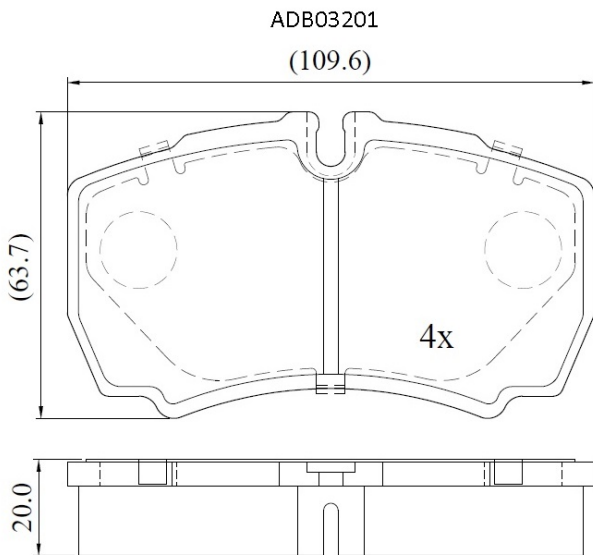

**Make: IVECO**

**Model: DAILY IV Van**

**Part Number: ADB03201**

**Vehicle Manufacturing/Engine:**

### Specifications

<b>Fitting Position</b>	:	Rear
<b>Model Date</b>	:	2007-2011

<b>Or. Caliper</b>	:	
<b>WVA</b>	:	29123
<b>FMSI</b>	:	
<b>Length</b>	:	109.6
<b>Width</b>	:	63.7
<b>Thickness</b>	:	20