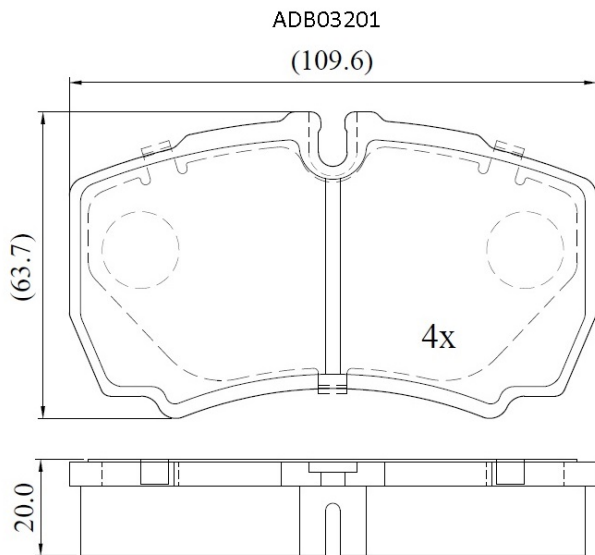

**Make: IVECO**

**Model: DAILY VI Van NaturalPower**

**Part Number: ADB03201**

**Vehicle Manufacturing/Engine:**

### Specifications

<b>Fitting Position</b>	:	Rear
<b>Model Date</b>	:	2014-

<b>Or. Caliper</b>	:	
<b>WVA</b>	:	29123
<b>FMSI</b>	:	
<b>Length</b>	:	109.6
<b>Width</b>	:	63.7
<b>Thickness</b>	:	20