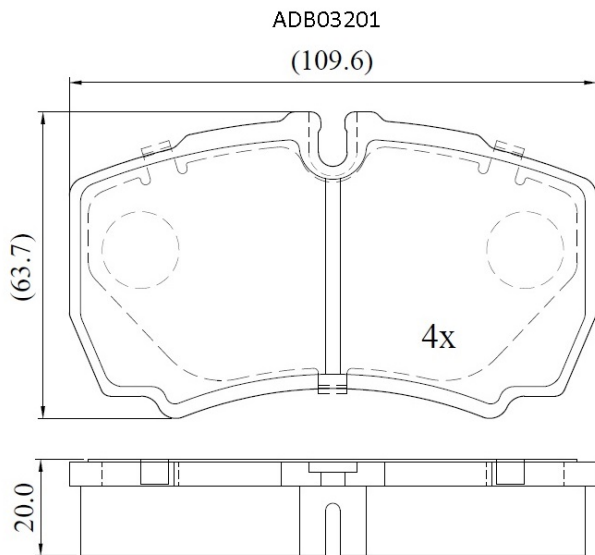

**Make: IVECO**

**Model: DAILY VI Van**

**Part Number: ADB03201**

**Vehicle Manufacturing/Engine:**

### Specifications

<b>Fitting Position</b>	:	Rear
<b>Model Date</b>	:	2016-

<b>Or. Caliper</b>	:	
<b>WVA</b>	:	29123
<b>FMSI</b>	:	
<b>Length</b>	:	109.6
<b>Width</b>	:	63.7
<b>Thickness</b>	:	20