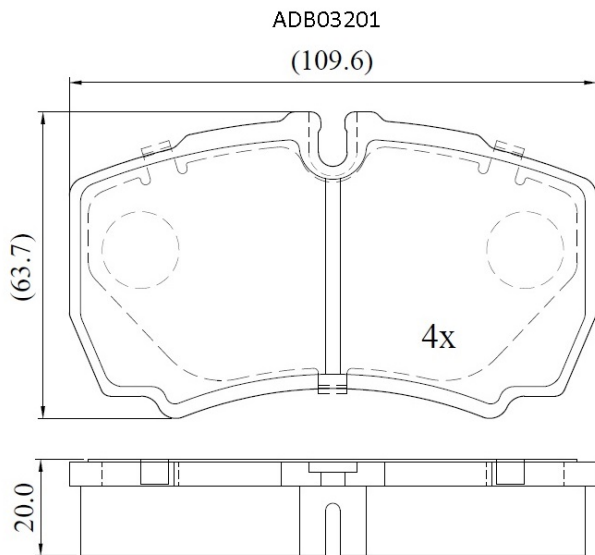

**Make: IVECO**

**Model: DAILY VI Van**

**Part Number: ADB03201**

**Vehicle Manufacturing/Engine:**

### Specifications

<b>Fitting Position</b>	:	Rear
<b>Model Date</b>	:	2014-2016

<b>Or. Caliper</b>	:	
<b>WVA</b>	:	29123
<b>FMSI</b>	:	
<b>Length</b>	:	109.6
<b>Width</b>	:	63.7
<b>Thickness</b>	:	20