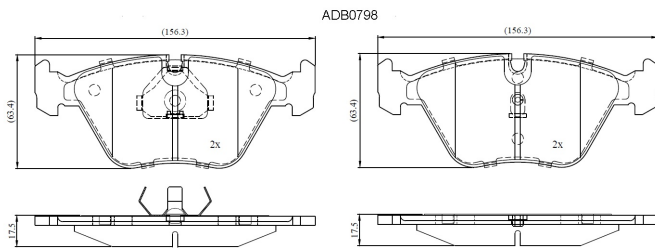

**Make: JAGUAR/DAIMLER**

**Model: Daimler Double Six**

**Part Number: ADB0798**

**Vehicle Manufacturing/Engine:**

## Specifications

<b>Fitting Position</b>	:	Front
<b>Model Date</b>	:	01/90-09/94
<b>Or. Caliper</b>	:	Ate
<b>WVA</b>	:	2,09,68,23,126
<b>FMSI</b>	:	
<b>Length</b>	:	156.3
<b>Width</b>	:	63.4

**Thickness**

:

17.3